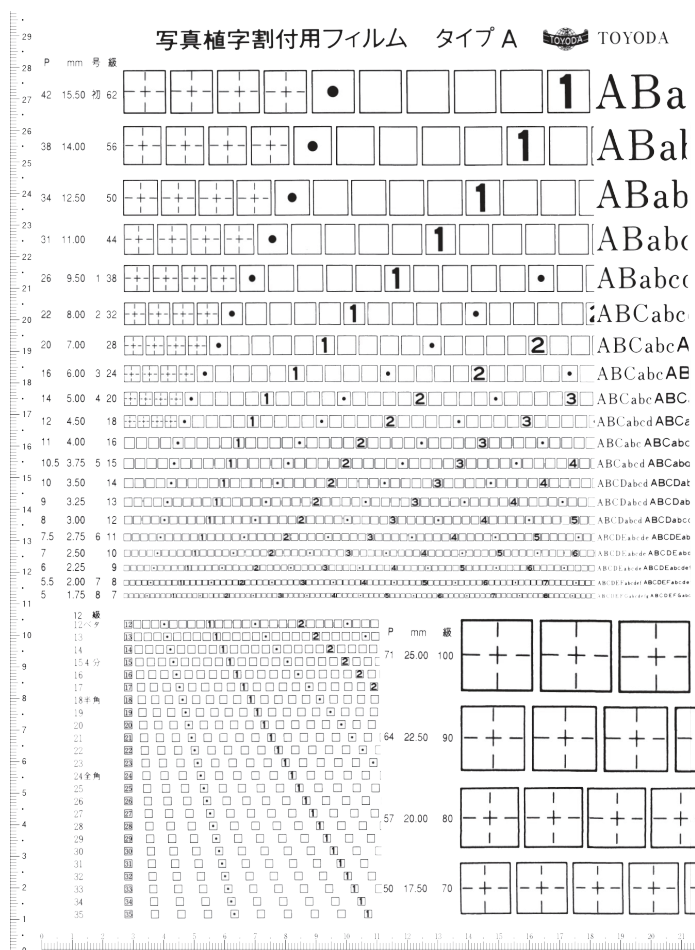

写真植字割付用フィルム

級数表

版下作成の必需品！ 抜群の視認性！

【特徴 1】

原稿の文字サイズを
重ねるだけで簡単に測れる
便利な実寸計測シート！

【特徴 2】

P・mm・号・級などの
フォントサイズを表記し
縦横にスケール機能も充実！

◆サイズ：横 23× 縦 30 cm
(シートサイズ)